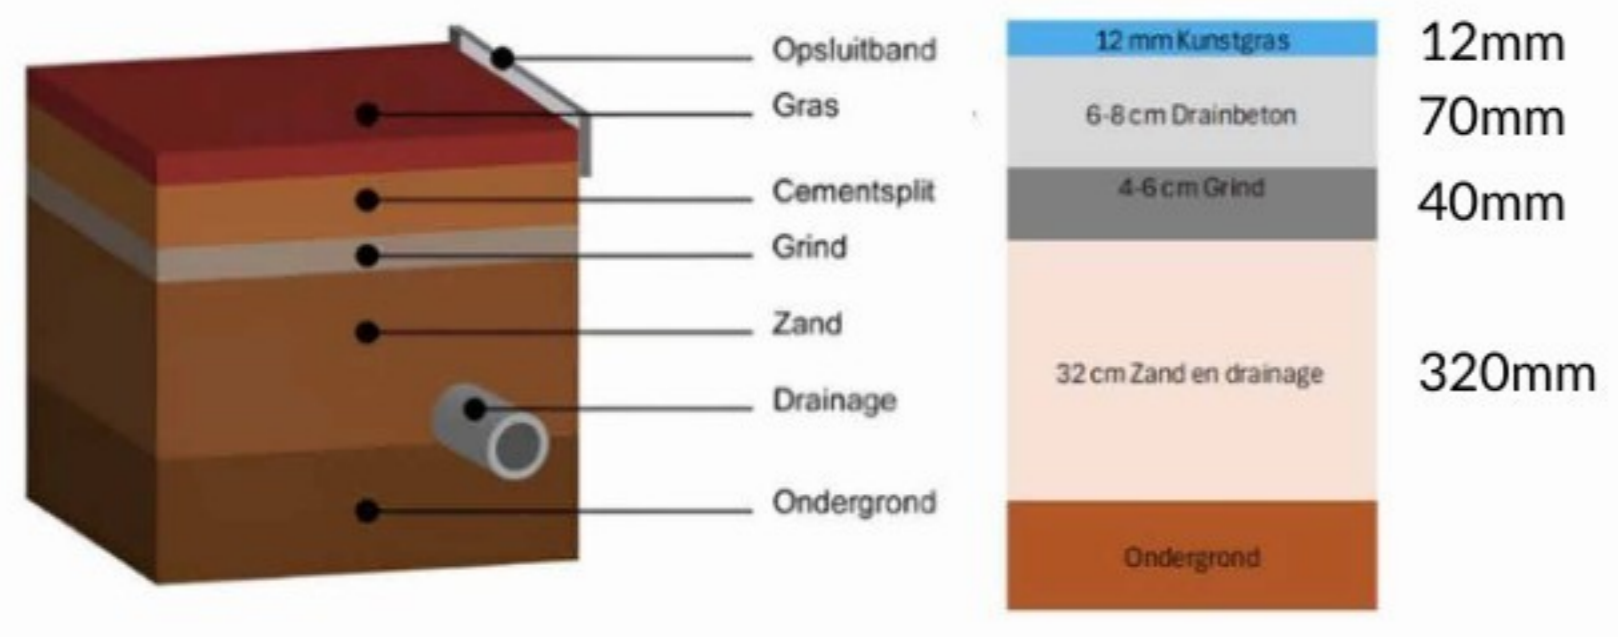

1 Doorsnede AA
1:50

2 Doorsnede BB
1:50

3 Begane grond
1:100

24-014
Aanleggen 3 padelbanen in
sportpark TC de Linden in
Beuningen

07052024

profieldoorsneden

TO-3.1
1:50/ 1:100