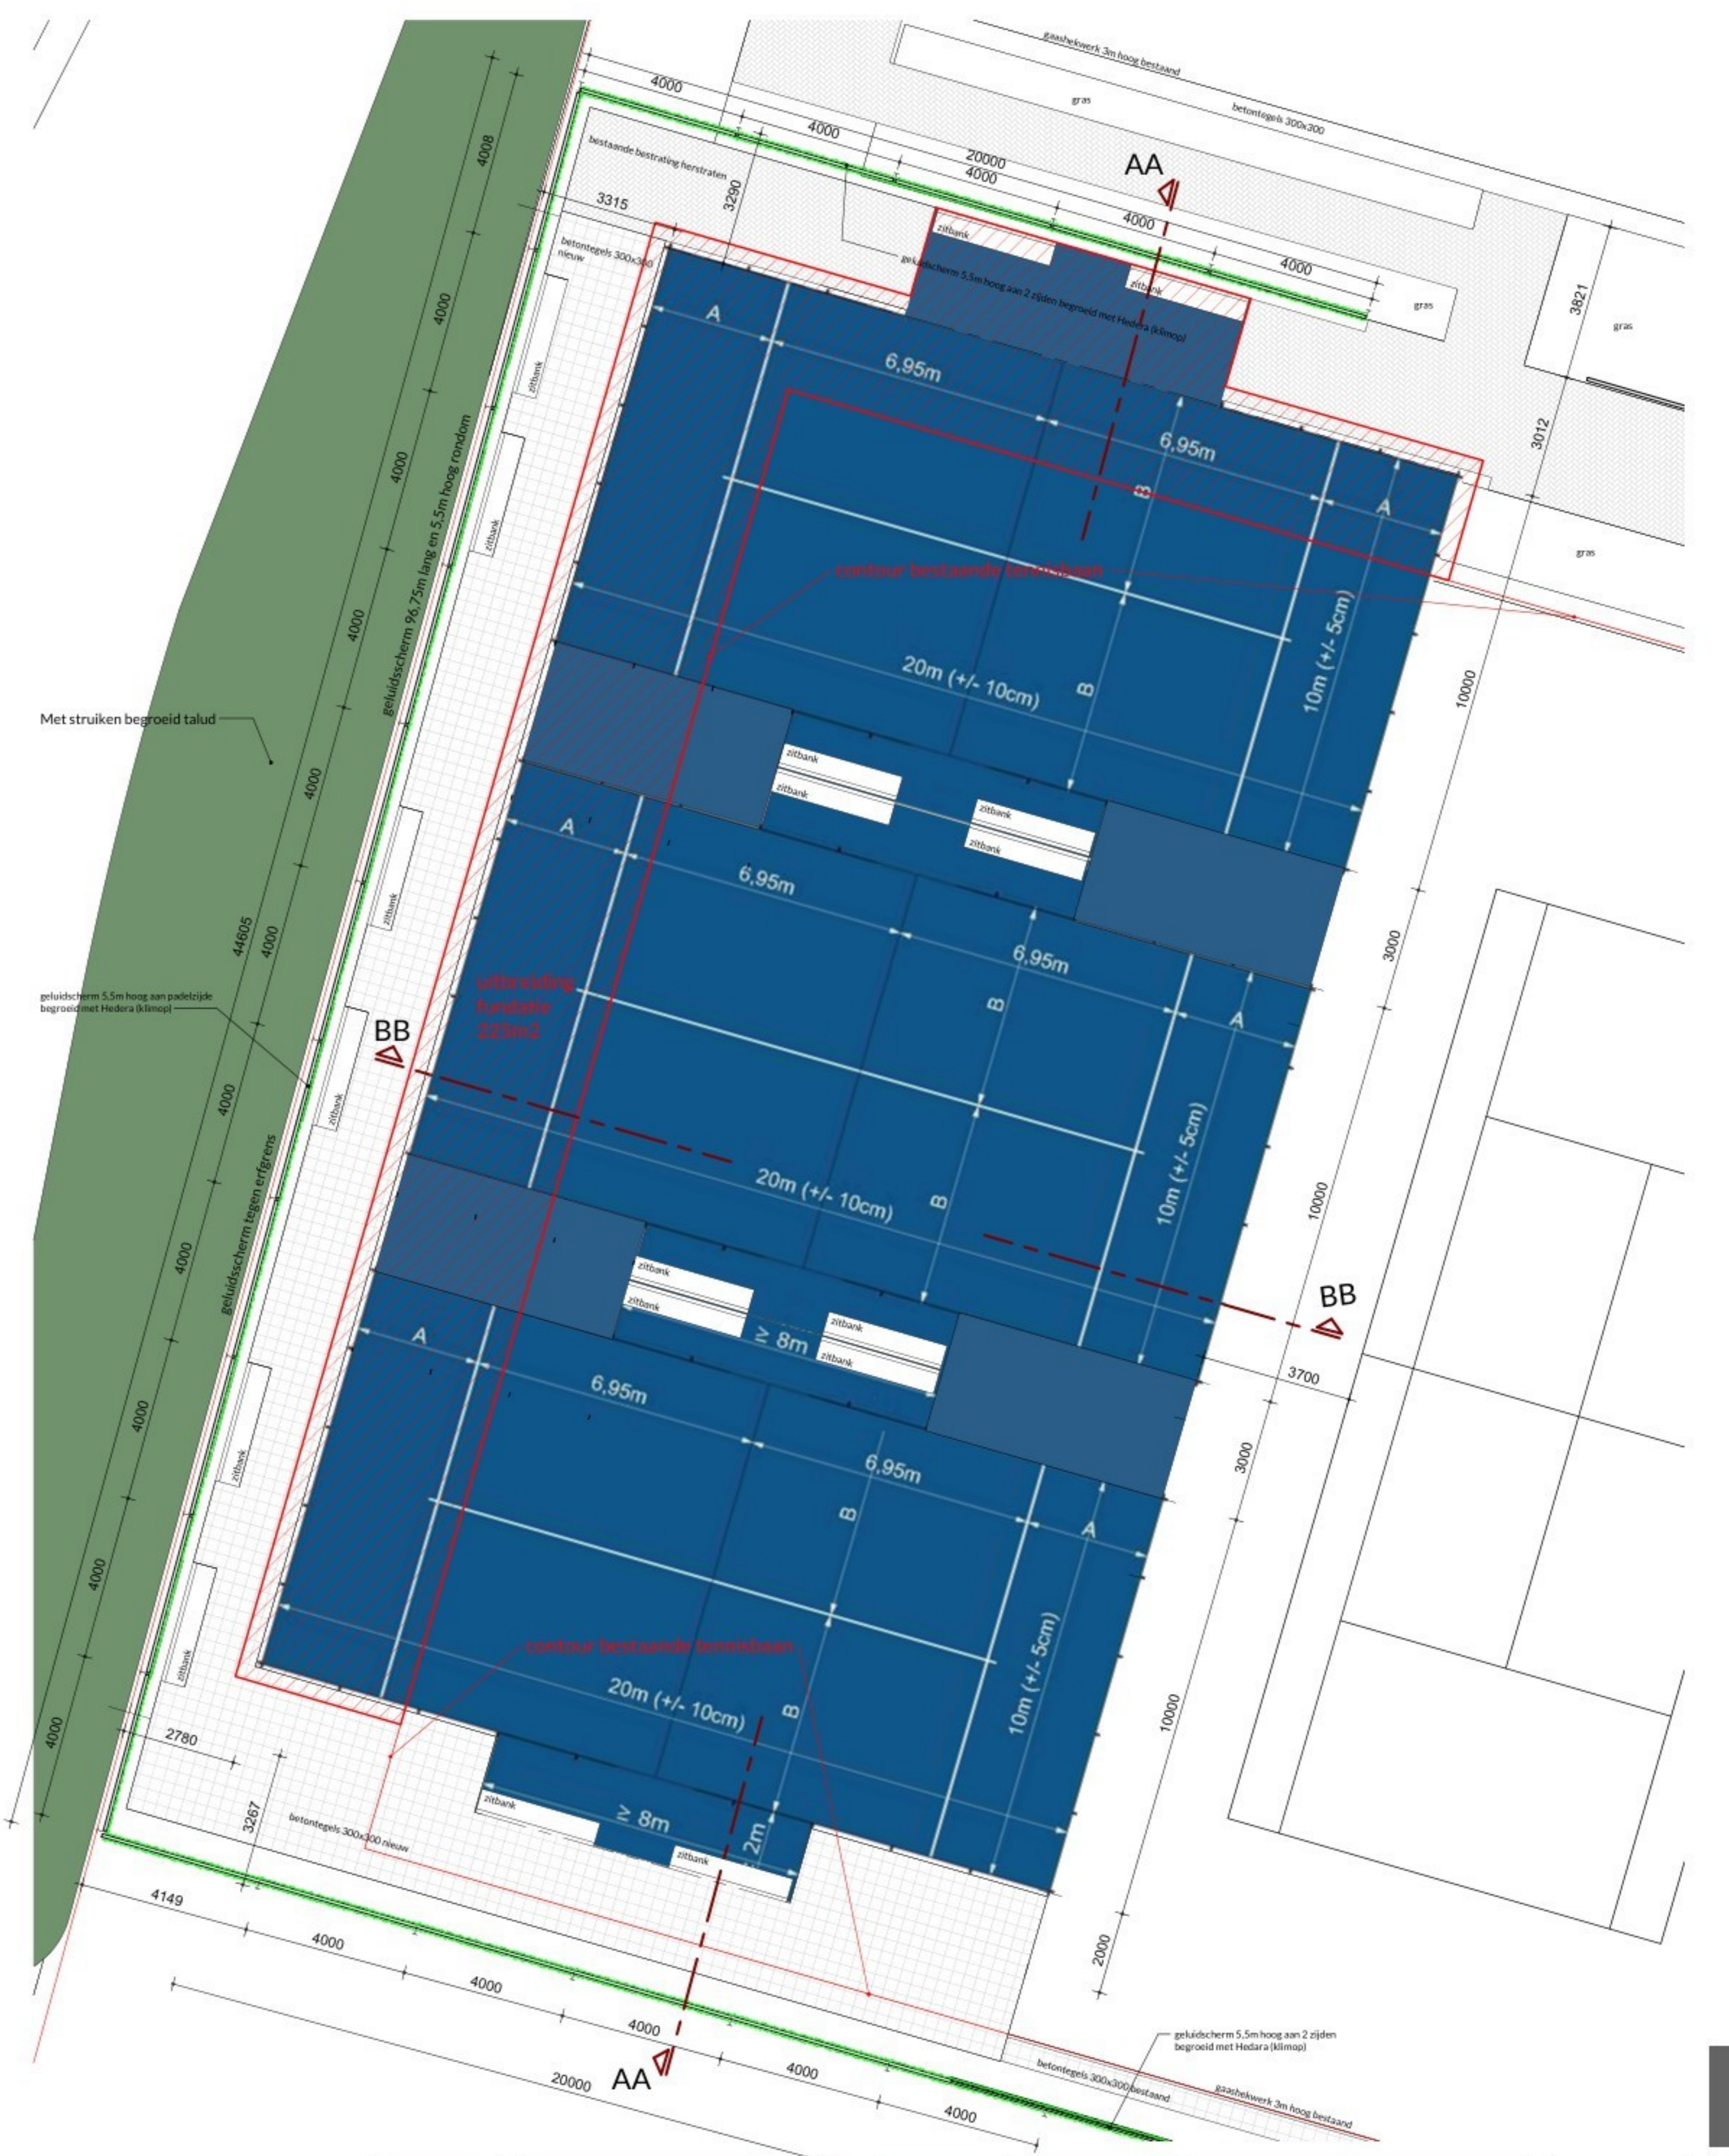

1 Doorsnede AA
1:50

2 Doorsnede BB
1:50

3 Begane grond
1:100

24-014
Aanleggen 3 padelbanen in
sportpark TC de Linden in
Beuningen

07052024

profieldoorsneden

TO-3.1
1:50/ 1:100