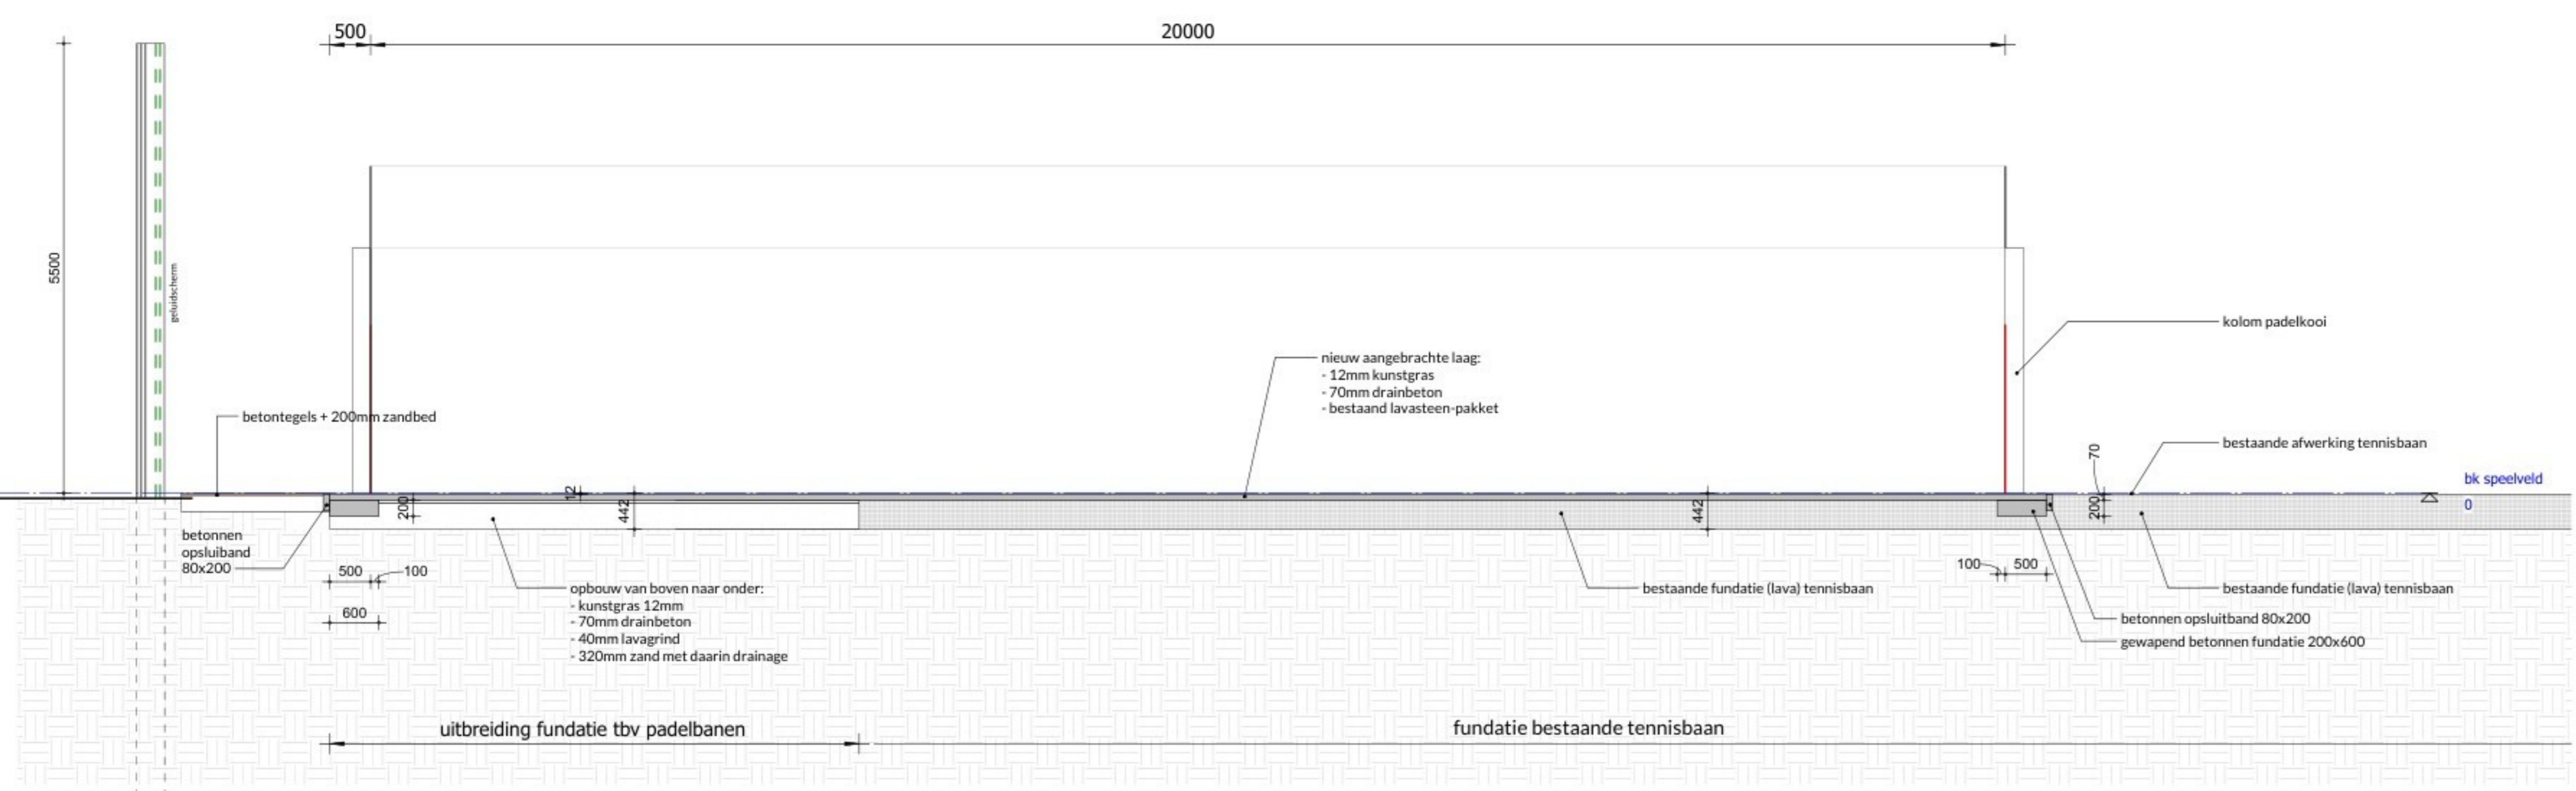

1 Doorsnede AA
1:50

2 Doorsnede BB
1:50

3 Begane grond
1:100

24-014
Aanleggen 3 padelbanen in
sportpark TC de Linden in
Beuningen

07052024

profieldoorsneden

TO-3.1
1:50/ 1:100